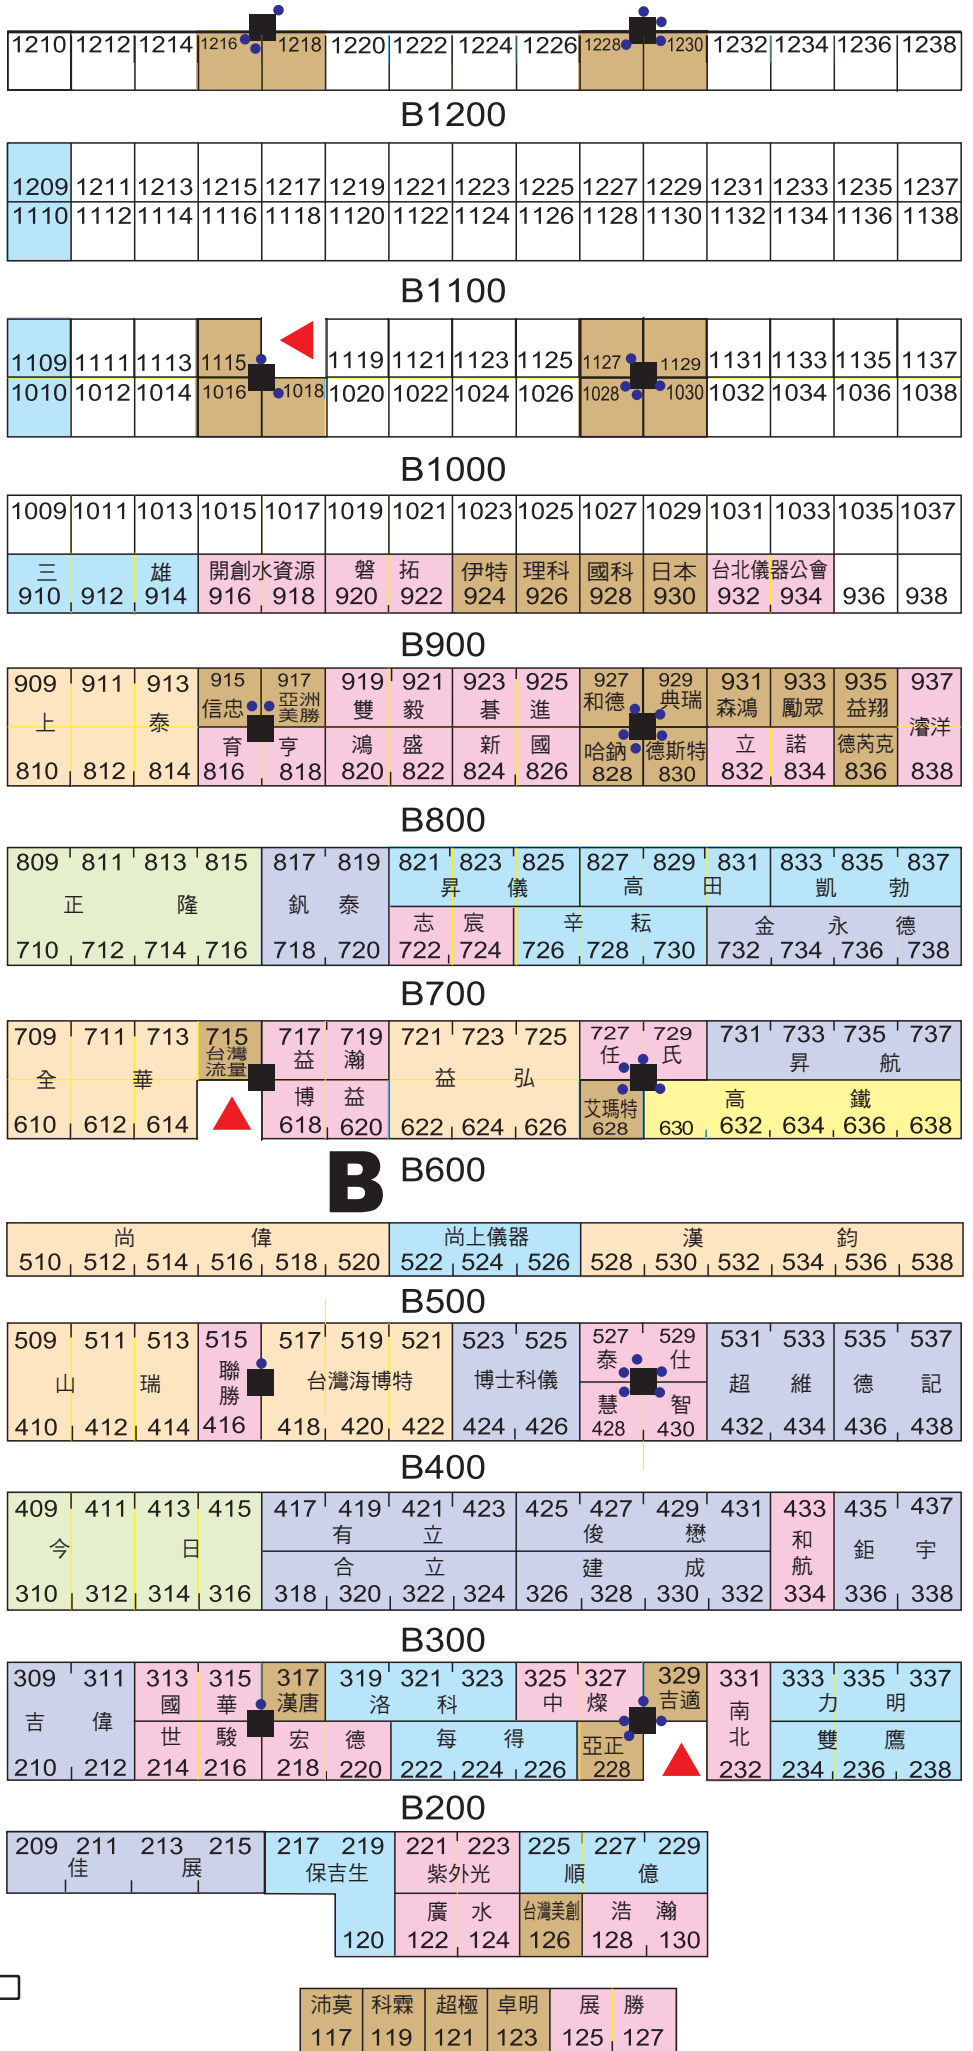

第15屆台北國際儀器展平面圖

市
府
路

世貿展覽館
信義路入口

B區入口